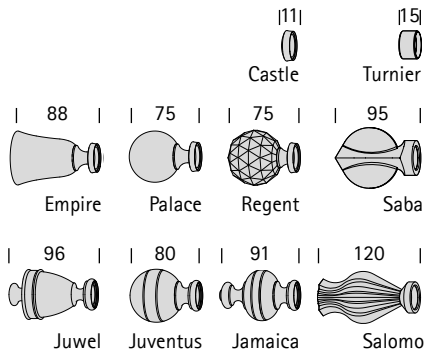

3. Selectie eindstukken

met eindkap (eenvoudig)

met adapter te monteren

met eindstuk (decoratief)

4. Gordijngewicht/spanwijdte