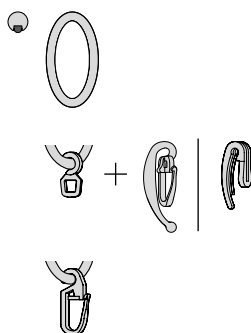

integral

\* interstil-integral: Een systeem dat afkomstig is uit de bruggenbouw, maakt de 100% rechte uitlijning van profielen mogelijk. Dit door middel van een schroef aan het uiteinde van de roede te draaien, zelfs onder belasting van de gordijnstof en zonder trekspanning op de steunen. Hierdoor kunnen grotere overspanningen worden bereikt zonder extra steunen en zwaardere gordijnstoffen verwerkt worden.

### 5. Selectie ringen/haken mogelijkheden

ring 54 x 5

Optioneel met glij-inlage voor beter en geluidsarm glijden

Ooghaken voor ophanging met insteekhaken

Overklikhaken voor directe bevestiging aan het gordijnband