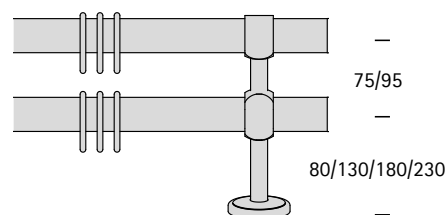

## 1. Roedebeschrijving

Materiaal	messing
Max. lengte	500 cm
Diameter	30 mm
Wanddikte	0,7 mm
Gewicht (Roede glad)	548 g/m
Gewicht (Roede geribbelt)	588 g/m
Toepassingsgebied	droge binnenruimte

(niet geschikt voor alle eindstukken, niet geschikt voor integral Ⓢ)

### Wandmontage

steunlengtes: 8, 13, 18, 23cm  
Andere afstanden  
zijn mogelijk

inlegsteun

gesloten steun

ook als dubbele steun  
verkrijgbaar