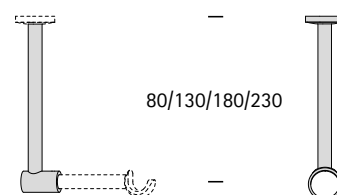

Plafondmontage

hoeksteun
voor plafondmontage
met messingsteun

gesloten steun