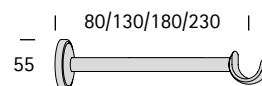

2. Selectie montage mogelijkheden

Wandmontage

steunlengtes: 8, 13, 18, 23cm
Andere afstanden
zijn mogelijk

inlegsteun