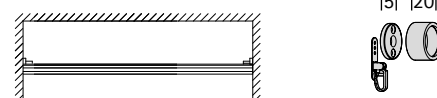

## 1. Roedebeschrijving

Materiaal	messing
Max. lengte	500 cm
Diameter	30 mm
Wanddikte	0,7 mm
Gewicht (Roede glad)	548 g/m
Gewicht (Roede geribbelt)	588 g/m
Toepassingsgebied	droge binnenruimte

(niet geschikt voor alle eindstukken, niet geschikt voor integral Ⓢ)

### Wandmontage

steunlengtes: 8, 13, 18, 23cm  
Andere afstanden  
zijn mogelijk

inlegsteun

gesloten steun

ook als dubbele steun  
verkrijgbaar

### Plafondmontage

hoeksteun  
voor plafondmontage  
met messingsteun

gesloten steun

### IDD montage

IDD-steun  
aan beide kanten te gebruiken