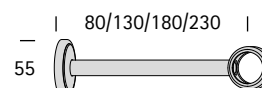

## 1. Roedebeschrijving

Materiaal	messing
Max. lengte	500 cm
Diameter	30 mm
Wanddikte	0,7 mm
Gewicht (Roede glad)	548 g/m
Gewicht (Roede geribbelt)	588 g/m
Toepassingsgebied	droge binnenruimte

(niet geschikt voor alle eindstukken, niet geschikt voor integral Ⓢ)

### Wandmontage

steunlengtes: 8, 13, 18, 23cm  
Andere afstanden  
zijn mogelijk

inlegsteun

gesloten steun

ook als dubbele steun  
verkrijgbaar