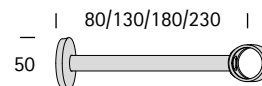

## 1. Roedebeschrijving

Materiaal	messing
Max. lengte	500 cm
Diameter	30 mm
Wanddikte	0,7 mm
Gewicht (Roede glad)	548 g/m
Gewicht (Roede geribbelt)	588 g/m
Toepassingsgebied	droge binnenruimte

(niet geschikt voor alle eindstukken, niet geschikt voor integral Ⓢ)

### Wandmontage

steunlengtes: 8, 13, 18, 23cm  
Andere afstanden  
zijn mogelijk

inlegsteun

gesloten steun

ook als dubbele steun  
verkrijgbaar