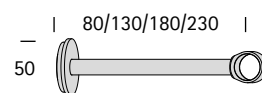

## 1. Roedebeschrijving

Materiaal	messing
Max. lengte	500 cm
Diameter	25 mm
Wanddikte	1 mm
Gewicht	641 g/m
Toepassingsgebied	droge binnenruimte

## 2. Selectie montagemogelijkheden

### Wandmontage

steunlengtes: 8, 13, 18, 23cm  
Andere afstanden  
zijn mogelijk

inlegsteun

gesloten steun

ook als dubbele steun  
verkrijgbaar

hoeksteun