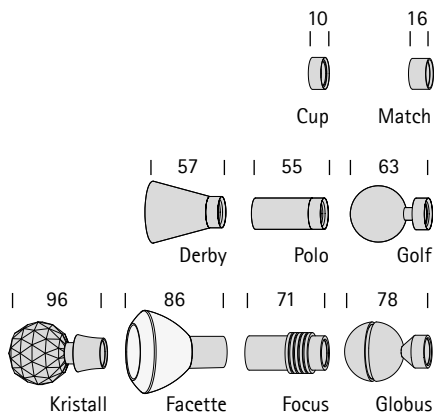

### Wandmontage

steunlengtes: 8, 13, 18, 23cm  
Andere afstanden  
zijn mogelijk

inlegsteun

gesloten steun

ook als dubbele steun  
verkrijgbaar

hoeksteun

### Plafondmontage

hoeksteun  
voor plafondmontage met  
messingsteun  
gesloten steun

### IDD montage

IDD-steun  
aan beide kanten te gebruiken

### 3. Selectie eindstukken

met eindkap (eenvoudig)

met adapter te monteren

met eindstuk (decoratief)