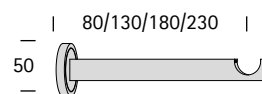

## 1. Roedebeschrijving

Materiaal	messing
Max. lengte	500 cm
Diameter	25 mm
Wanddikte	1 mm
Gewicht	641 g/m
Toepassingsgebied	droge binnenruimte

### Wandmontage

steunlengtes: 8, 13, 18, 23cm  
Andere afstanden  
zijn mogelijk

inlegsteun

gesloten steun

ook als dubbele steun  
verkrijgbaar

hoeksteun