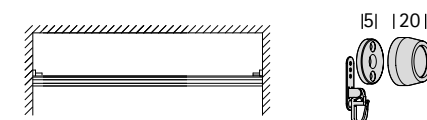

IDD montage

IDD-steun
aan beide kanten te gebruiken