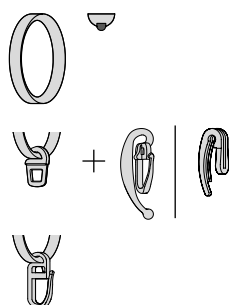

### 5. Selectie ringen/haken mogelijkheden

ring 42 x 6

Optioneel met glij-inlage voor beter en geluidsarm glijden

Ooghaken voor ophanging met insteekhaken

Overklikhaken voor directe bevestiging aan het gordijnband