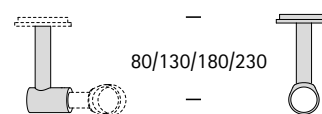

Plafondmontage

hoeksteun
voor plafondmontage met
messingsteun
gesloten steun