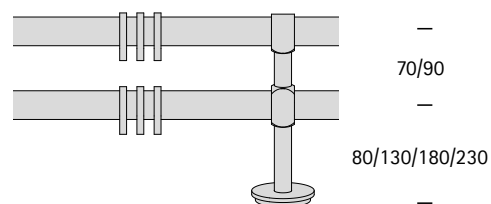

## 1. Roedebeschrijving

Materiaal	messing
Max. lengte	500 cm
Diameter	25 mm
Wanddikte	1 mm
Gewicht	641 g/m
Toepassingsgebied	droge binnenruimte

## 2. Selectie montagemogelijkheden

### Wandmontage

steunlengtes: 8, 13, 18, 23cm  
Andere afstanden  
zijn mogelijk

inlegsteun

gesloten steun

ook als dubbele steun  
verkrijgbaar

hoeksteun