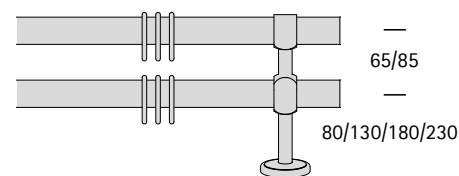

## 1. Roedebeschrijving

Materiaal	messing
Max. lengte	500 cm
Diameter	20 mm
Wanddikte	0,8 mm
Gewicht (Roede glad)	410 g/m
Gewicht (Roede geribbelt)	353 g/m
Toepassingsgebied	droge binnenruimte

(niet geschikt voor alle eindstukken, niet geschikt voor integral ①)

### Wandmontage

steunlengtes: 8, 13, 18, 23cm  
Andere afstanden zijn mogelijk

inlegsteun

gesloten steun

ook als dubbele steun verkrijgbaar