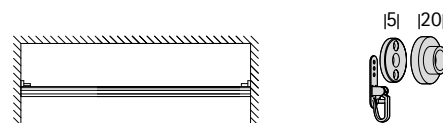

### Wandmontage

steunlengtes: 8, 13, 18, 23cm  
Andere afstanden zijn mogelijk

inlegsteun

gesloten steun

ook als dubbele steun verkrijgbaar

### Plafondmontage

hoeksteun voor plafondmontage met messingsteun

gesloten steun

### IDD montage

IDD-steun aan beide kanten te gebruiken

IDD-steun voor schuine daken slechts aan een kant te gebruiken