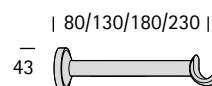

PRODUCTINFORMATIE

messing roede Ø 20mm

1. Roedebeschrijving

Materiaal	messing
Max. lengte	500 cm
Diameter	20 mm
Wanddikte	0,8 mm
Gewicht (Roede glad)	410 g/m
Gewicht (Roede geribbelt)	353 g/m
Toepassingsgebied	droge binnenruimte

(niet geschikt voor alle eindstukken, niet geschikt voor integral ①)

2. Selectie montage mogelijkheden

Wandmontage

steunlengtes: 8, 13, 18, 23cm
Andere afstanden zijn mogelijk

inlegsteun

gesloten steun

ook als dubbele steun verkrijgbaar

Plafondmontage

hoeksteun voor plafondmontage met messingsteun

gesloten steun

IDD montage

IDD-steun aan beide kanten te gebruiken

IDD-steun voor schuine daken slechts aan een kant te gebruiken