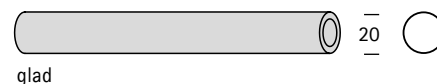

## 1. Roedebeschrijving

Materiaal	messing
Max. lengte	500 cm
Diameter	20 mm
Wanddikte	0,8 mm
Gewicht (Roede glad)	410 g/m
Gewicht (Roede geribbelt)	353 g/m
Toepassingsgebied	droge binnenruimte

(niet geschikt voor alle eindstukken, niet geschikt voor integral ①)