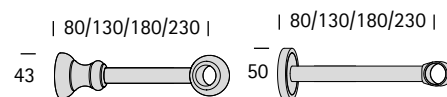

## 1. Roedebeschrijving

Materiaal	messing
Max. lengte	500 cm
Diameter	20 mm
Wanddikte	0,8 mm
Gewicht (Roede glad)	410 g/m
Gewicht (Roede geribbelt)	353 g/m
Toepassingsgebied	droge binnenruimte

(niet geschikt voor alle eindstukken, niet geschikt voor integral ①)

## 2. Selectie montage mogelijkheden

### Wandmontage

steunlengtes: 8, 13, 18, 23cm  
Andere afstanden zijn mogelijk

inlegsteun

gesloten steun

ook als dubbele steun verkrijgbaar