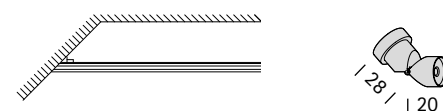

## 1. Roedebeschrijving

Materiaal	messing
Max. lengte	500 cm
Diameter	20 mm
Wanddikte	0,8 mm
Gewicht (Roede glad)	410 g/m
Gewicht (Roede geribbelt)	353 g/m
Toepassingsgebied	droge binnenruimte

(niet geschikt voor alle eindstukken, niet geschikt voor integral ①)

### Wandmontage

steunlengtes: 8, 13, 18, 23cm  
Andere afstanden zijn mogelijk

inlegsteun

gesloten steun

ook als dubbele steun verkrijgbaar

### Plafondmontage

hoeksteun voor plafondmontage met messingsteun

gesloten steun

### IDD montage

IDD-steun aan beide kanten te gebruiken

IDD-steun voor schuine daken slechts aan een kant te gebruiken