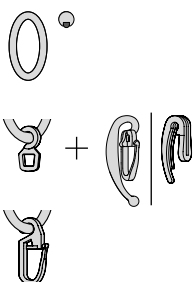

### 5. Selectie ringen/haken mogelijkheden

ring Ø 34 -54 mm

Optioneel met glij-inlage voor beter en geluidsarm glijden

Ooghaken voor ophanging met insteekhaken

Overklikhaken voor directe bevestiging aan het gordijnband