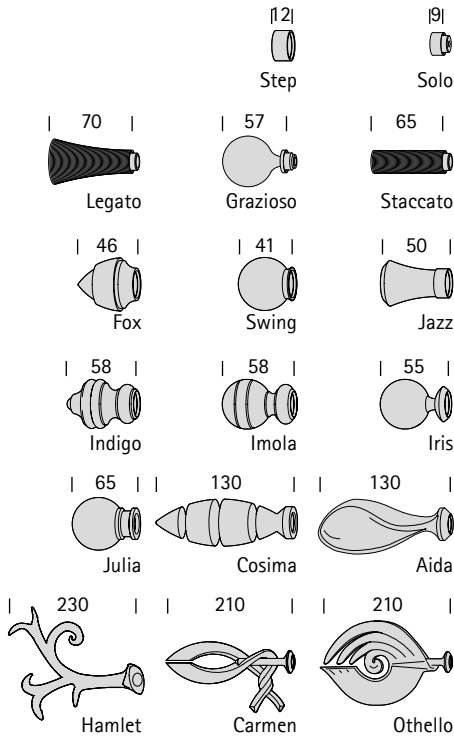

### IDD montage

IDD-steun aan beide kanten te gebruiken

IDD-steun voor schuine daken slechts aan een kant te gebruiken

### 3. Selectie eindstukken

met eindkap (eenvoudig)

met adapter te monteren

met eindstuk (decoratief)