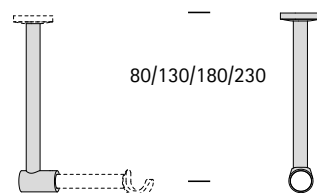

Plafondmontage

hoeksteun voor plafondmontage met messingsteun

gesloten steun