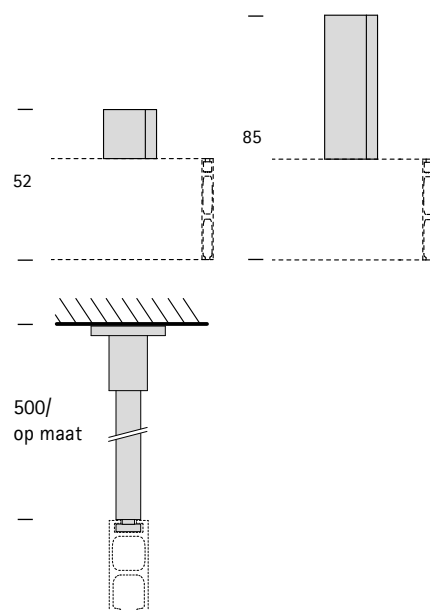

PRODUCTINFORMATIE

interstil
Vorhang-Garnituren

Profiel 36870
vlak 35mm

PRODUCTINFORMATIE

Profiel 36870 - vlak 35mm

1. Profielbeschrijving

Materiaal	aluminium
Max. lengte	580 cm
Gewicht	453 g/m
Toepassingsgebied	droge binnenruimte

2. Selectie montagemogelijkheden

Wandmontage

enkelloops
meerdere steunafstanden
zijn standaard
Andere afstanden zijn mogelijk

dubbelloops

Plafondmontage

Plafondsteun
(schaduwvoeg 3 mm)

grotere afstanden

IDD montage

glad profiel aan beide zijden +
IDD steun

3. Selectie profielafwerking

Star

Cult

Spot
(zie foto titelpagina)

Event

Show
(zie foto titelpagina)

Wandzijde