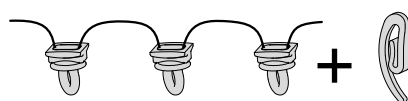

5. Selectie glijdermogelijkheden

interstil golfplooi-glijders