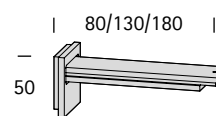

PRODUCTINFORMATIE

interstil
Vorhang-Garnituren

Profiel 36870
vlak 35mm

PRODUCTINFORMATIE

Profiel 36870 - vlak 35mm

1. Profielbeschrijving

Materiaal	aluminium
Max. lengte	580 cm
Gewicht	453 g/m
Toepassingsgebied	droge binnenruimte

2. Selectie montagemogelijkheden

Wandmontage

enkelloops
meerdere steunafstanden
zijn standaard
Andere afstanden zijn mogelijk

dubbelloops

Plafondmontage

Plafondsteun
(schaduwvoeg 3 mm)

grotere afstanden

IDD montage