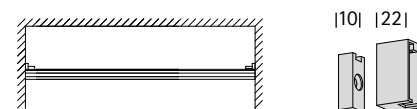

IDD montage

glad profiel aan beide zijden +
IDD steun