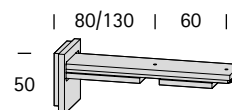

2. Selectie montagemogelijkheden

Wandmontage

enkelloops
meerdere steunafstanden
zijn standaard
Andere afstanden zijn mogelijk

dubbelloops

Plafondmontage

Plafondsteun
(schaduwvoeg 3 mm)

grotere afstanden

IDD montage