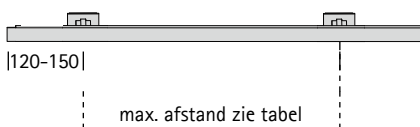

gladde profielsnede
zonder eindstuk

met eindkap (eenvoudig)

met eindstuk (decoratief)

4. Gordijngewicht/spanwijdte

A	0,25	0,50	0,75	1,00	1,25	1,50	1,75	2,00	2,50	3,00
B	220	220	220	210	200	190	180	175	170	165
C	200	190	180	170	160	150	145	140	130	125