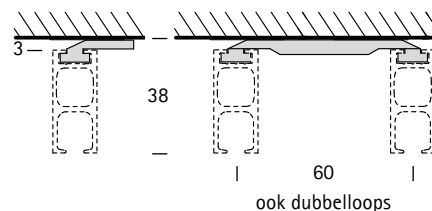

PRODUCTINFORMATIE

interstil
Vorhang-Garnituren

Profiel 36870
vlak 35mm

PRODUCTINFORMATIE

Profiel 36870 - vlak 35mm

1. Profielbeschrijving

Materiaal	aluminium
Max. lengte	580 cm
Gewicht	453 g/m
Toepassingsgebied	droge binnenruimte

2. Selectie montagemogelijkheden

Wandmontage

enkelloops
meerdere steunafstanden
zijn standaard
Andere afstanden zijn mogelijk

dubbelloops

Plafondmontage

Plafondsteun
(schaduwvoeg 3 mm)

grotere afstanden

IDD montage

glad profiel aan beide zijden +
IDD steun

3. Selectie profielafwerking

Star

Cult

Spot
(zie foto titelpagina)

Event

Show
(zie foto titelpagina)

Wandzijde