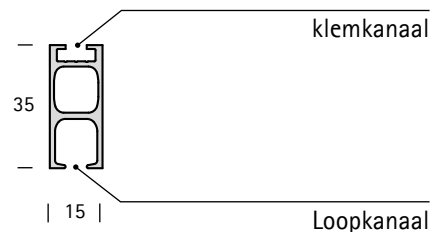

PRODUCTINFORMATIE

interstil
Vorhang-Garnituren

Profiel 36870
vlak 35mm

PRODUCTINFORMATIE

Profiel 36870 - vlak 35mm

1. Profielbeschrijving

Materiaal	aluminium
Max. lengte	580 cm
Gewicht	453 g/m
Toepassingsgebied	droge binnenruimte

2. Selectie montagemogelijkheden

Wandmontage

enkelloops
meerdere steunafstanden
zijn standaard
Andere afstanden zijn mogelijk

dubbelloops

Plafondmontage

Plafondsteun
(schaduwvoeg 3 mm)

grotere afstanden

IDD montage