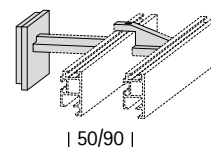

2. Selectie montagemogelijkheden

Wandmontage

steunlengtes: 8, 13, 18cm
Andere afstanden zijn mogelijk

wandplaat: optie voor grotere wandplaat voor meer stabiliteit

meerdere sporen: aanbouw deel voor extra rail

Plafondmontage

strakke plafondsteun: in hoogte verstelbaar

schaduwvoeg 3 mm plus pees tegen lichtdoorlating en plafonddafwerking

grotere afstanden:

IDD montage

glad profiel aan beide zijden + IDD steun

3. Selectie profielafwerking