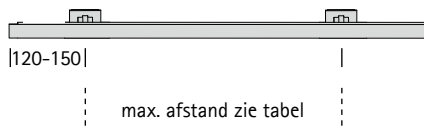

4. Gordijngewicht/spanwijdte

A	0,25	0,50	0,75	1,00	1,25	1,50	1,75	2,00	2,50	3,00
B	220	220	220	210	200	190	180	175	170	165
C	200	190	180	170	160	150	145	140	130	125

A. gordijngewicht in kg/m
(incl. loodkoord)

B. max. steunafstand in cm (wandmontage)

C. max. steunafstand in cm (plafondmontage)

Berekening gordijngewicht:

(stofgewicht x gordijnhoogte + loodkoord) x toeslag

voorbeeld:

stofgewicht 80g/m²
loodkoord 50g/m

gordijnhoogte 240 cm
toevoeging 2,0

$(80\text{g/m}^2 \times 2,4\text{m} + 50\text{g/m}) \times 2,0 = 484\text{g/m} = 0,484\text{kg/m}$