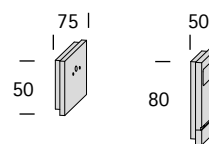

PRODUCTINFORMATIE

interstil
Vorhang-Garnituren

Profiel 33970
vlak 35mm

PRODUCTINFORMATIE

Profiel 33970 - vlak 35mm

1. Profielbeschrijving

Materiaal	aluminium
Max. lengte	580 cm
Gewicht	445 g/m
Toepassingsgebied	droge binnenruimte

2. Selectie montagemogelijkheden

Wandmontage

steunlengtes: 8, 13, 18cm
Andere afstanden zijn mogelijk

wandplaat: optie voor grotere wandplaat voor meer stabiliteit

meerdere sporen: aanbouw deel voor extra rail