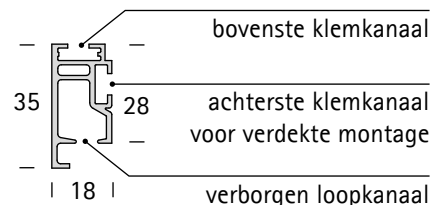

2. Selectie montagemogelijkheden

Wandmontage

steunlengtes: 8, 13, 18cm
Andere afstanden zijn mogelijk

wandplaat: optie voor grotere wandplaat voor meer stabiliteit

meerdere sporen: aanbouw deel voor extra rail