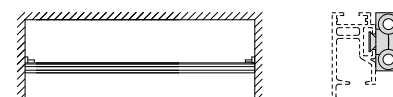

2. Selectie montagemogelijkheden

Wandmontage

steunlengtes: 8, 13, 18cm
Andere afstanden zijn mogelijk

wandplaat: optie voor grotere wandplaat voor meer stabiliteit

meerdere sporen: aanbouw deel voor extra rail

Plafondmontage

strakke plafondsteun: in hoogte verstelbaar

schaduwvoeg 3 mm plus pees tegen lichtdoorlating en plafonddafwerking

grotere afstanden:

IDD montage

glad profiel aan beide zijden + IDD steun

3. Selectie profielafwerking