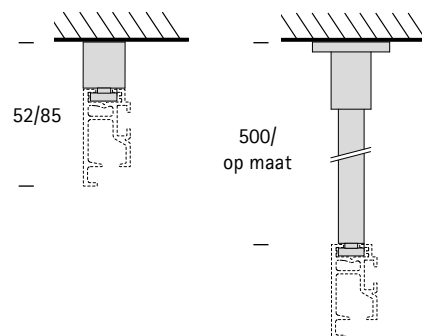

2. Selectie montagemogelijkheden

Wandmontage

steunlengtes: 8, 13, 18cm
Andere afstanden zijn mogelijk

wandplaat: optie voor grotere wandplaat voor meer stabiliteit

meerdere sporen: aanbouw deel voor extra rail

Plafondmontage

strakke plafondsteun: in hoogte verstelbaar

schaduwvoeg 3 mm plus pees tegen lichtdoorlating en plafonddafwerking

grotere afstanden:

IDD montage

glad profiel aan beide zijden + IDD steun

3. Selectie profielafwerking

Wandzijde

gladde profielsnede

vrijstaand einde
(zie foto titelpagina)

2cm afgekant einde
geen zichtbare eindkappen

4. Gordijngewicht/spanwijdte

A	0,25	0,50	0,75	1,00	1,25	1,50	1,75	2,00	2,50	3,00
B	220	220	220	210	200	190	180	175	170	165
C	200	190	180	170	160	150	145	140	130	125