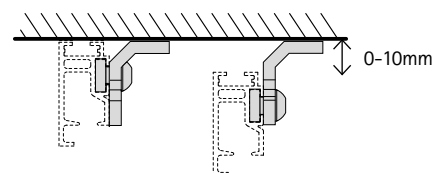

2. Selectie montagemogelijkheden

Wandmontage

steunlengtes: 8, 13, 18cm
Andere afstanden zijn mogelijk

wandplaat: optie voor grotere wandplaat voor meer stabiliteit

meerdere sporen: aanbouw deel voor extra rail

Plafondmontage

strakke plafondsteun: in hoogte verstelbaar

schaduwvoeg 3 mm plus pees tegen lichtdoorlating en plafonddafwerking

grotere afstanden:

IDD montage

glad profiel aan beide zijden + IDD steun

3. Selectie profielafwerking