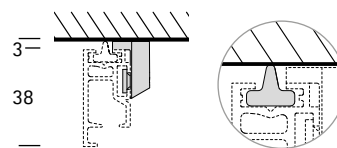

schaduwvoeg 3 mm plus pees tegen lichtdoorlating en plafonddafwerking