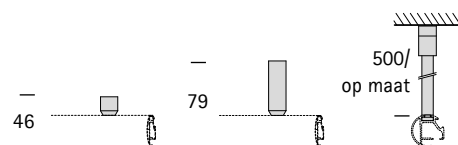

## 1. Profielbeschrijving

Materiaal	aluminium
Max. lengte	580 cm
Gewicht	466 g/m
Toepassingsgebied	droge binnenruimte

### Plafondmontage

design steun

strakke plafondsteun  
(schaduwvoeg 3 mm)

grotere afstanden