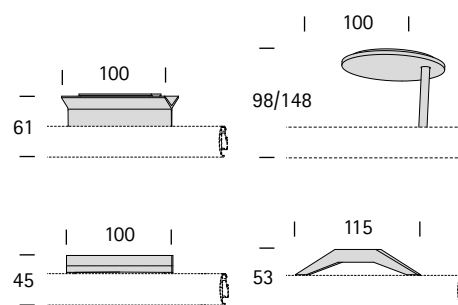

Plafondmontage

design steun

strakke plafondsteun
(schaduwvoeg 3 mm)

grotere afstanden