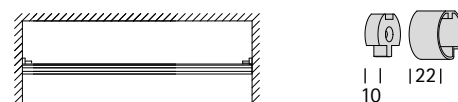

IDD montage

glad profiel aan beide zijden +
IDD steun