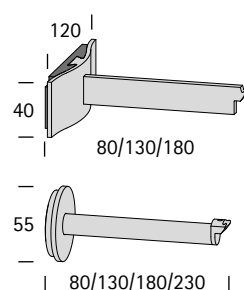

2. Selectie montagemogelijkheden

Wandmontage

enkelloops
meerdere steunafstanden
zijn standaard
Andere afstanden zijn mogelijk