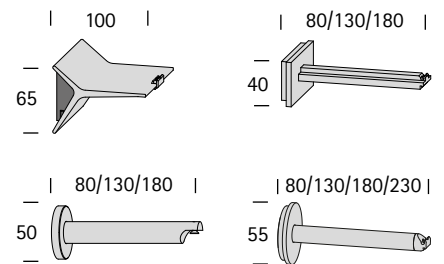

PRODUCTINFORMATIE

interstil
Vorhang-Garnituren

Profiel 33570
rond 25mm

PRODUCTINFORMATIE

Profiel 33570 - rond 25mm

1. Profielbeschrijving

Materiaal	aluminium
Max. lengte	580 cm
Gewicht	435 g/m
Toepassingsgebied	droge binnenruimte

2. Selectie montagemogelijkheden

Wandmontage

- enkelloops
- meerdere steunafstanden zijn standaard
- Andere afstanden zijn mogelijk

- dubbelloops

Plafondmontage

- design steun

- strakke plafondsteun (schaduwvoeg 3 mm)

- grotere afstanden

IDD montage

- glad profiel aan beide zijden + IDD steun

3. Selectie profielafwerking

Wandzijde

gladde profielsnede
zonder eindstuk

met eindstuk

+ adapter