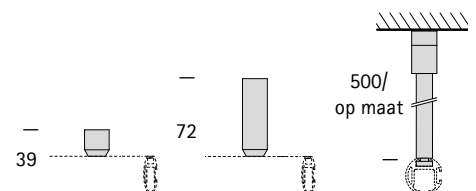

2. Selectie montagemogelijkheden

Wandmontage

- enkelloops
- meerdere steunafstanden zijn standaard
- Andere afstanden zijn mogelijk

- dubbelloops

Plafondmontage

- design steun

- strakke plafondsteun (schaduwvoeg 3 mm)

- grotere afstanden

IDD montage

- glad profiel aan beide zijden + IDD steun

3. Selectie profielafwerking

Wandzijde

gladde profielsnede
zonder eindstuk

met eindstuk

+ adapter