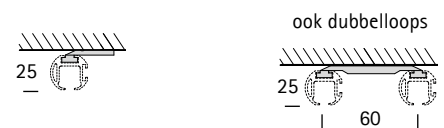

2. Selectie montagemogelijkheden

Wandmontage

- enkelloops
- meerdere steunafstanden zijn standaard
- Andere afstanden zijn mogelijk

- dubbelloops

Plafondmontage

- design steun

- strakke plafondsteun (schaduwvoeg 3 mm)

- grotere afstanden

IDD montage

- glad profiel aan beide zijden + IDD steun

3. Selectie profielafwerking

Wandzijde

gladde profielsnede
zonder eindstuk

met eindstuk

+ adapter