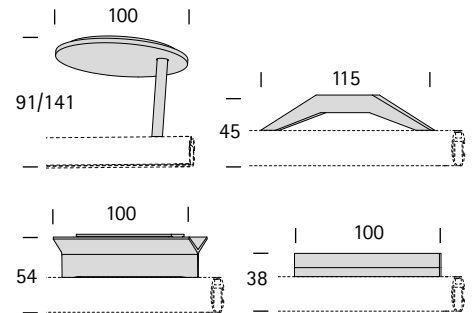

PRODUCTINFORMATIE

interstil
Vorhang-Garnituren

Profiel 33570
rond 25mm

PRODUCTINFORMATIE

Profiel 33570 - rond 25mm

1. Profielbeschrijving

Materiaal	aluminium
Max. lengte	580 cm
Gewicht	435 g/m
Toepassingsgebied	droge binnenruimte

2. Selectie montagemogelijkheden

Wandmontage

- enkelloops
- meerdere steunafstanden zijn standaard
- Andere afstanden zijn mogelijk

- dubbelloops

Plafondmontage

- design steun

- strakke plafondsteun (schaduwvoeg 3 mm)

- grotere afstanden

IDD montage

- glad profiel aan beide zijden + IDD steun

3. Selectie profielafwerking

Wandzijde

gladde profielsnede
zonder eindstuk

met eindstuk

+ adapter