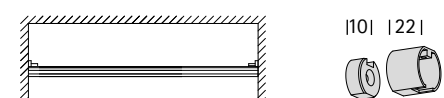

2. Selectie montagemogelijkheden

Wandmontage

- enkelloops
- meerdere steunafstanden zijn standaard
- Andere afstanden zijn mogelijk

- dubbelloops

Plafondmontage

- design steun

- strakke plafondsteun (schaduwvoeg 3 mm)

- grotere afstanden

IDD montage

- glad profiel aan beide zijden + IDD steun

3. Selectie profielafwerking

Wandzijde

gladde profielsnede
zonder eindstuk

met eindstuk

+ adapter