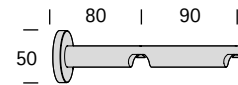

2. Selectie montagemogelijkheden

Wandmontage

- enkelloops
- meerdere steunafstanden zijn standaard
- Andere afstanden zijn mogelijk

- dubbelloops

Plafondmontage

- design steun

- strakke plafondsteun (schaduwvoeg 3 mm)