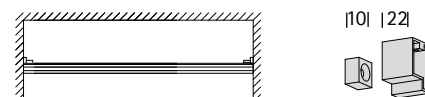

PRODUCTINFORMATIE

interstil
Vorhang-Garnituren

Profiel 28770
vlak 28mm

PRODUCTINFORMATIE

Profiel 28770 - vlak 28mm

1. Profielbeschrijving

Materiaal	aluminium
Max. lengte	580 cm
Gewicht	383 g/m
Toepassingsgebied	droge binnenruimte

2. Selectie montagemogelijkheden

Wandmontage

meerdere steunafstanden
zijn standaard

Andere afstanden zijn mogelijk

Plafondmontage

Plafondsteun
(schaduwvoeg 3 mm)

grotere afstanden

IDD montage

glad profiel aan beide zijden +
IDD steun

3. Selectie profielafwerking

Wandzijde

gladde profielsnede

vrijstaand einde
(zie foto titelpagina)

2cm afgekant einde
geen zichtbare eindkappen

4. Gordijngewicht/spanwijdte