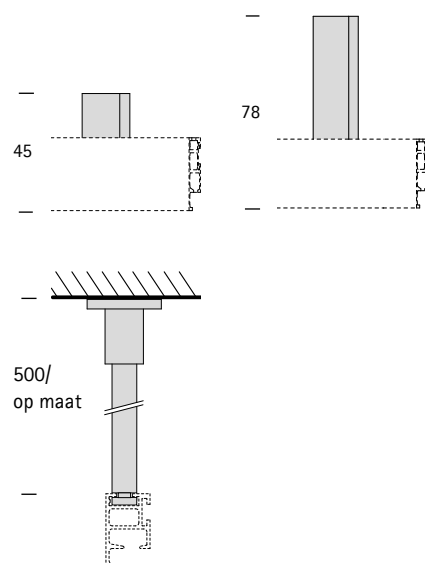

PRODUCTINFORMATIE

interstil
Vorhang-Garnituren

Profiel 28770
vlak 28mm

PRODUCTINFORMATIE

Profiel 28770 - vlak 28mm

1. Profielbeschrijving

Materiaal	aluminium
Max. lengte	580 cm
Gewicht	383 g/m
Toepassingsgebied	droge binnenruimte

2. Selectie montagemogelijkheden

Wandmontage

meerdere steunafstanden
zijn standaard

Andere afstanden zijn mogelijk

Plafondmontage

Plafondsteun
(schaduwvoeg 3 mm)

grotere afstanden

IDD montage

glad profiel aan beide zijden +
IDD steun

3. Selectie profielafwerking

Wandzijde

gladde profielsnede

vrijstaand einde
(zie foto titelpagina)

2cm afgekant einde
geen zichtbare eindkappen

4. Gordijngewicht/spanwijdte