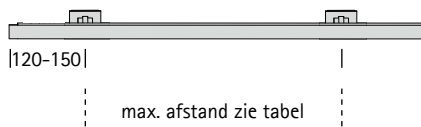

glad profiel aan beide zijden +
IDD steun

3. Selectie profielafwerking

Wandzijde

gladde profielsnede

vrijstaand einde
(zie foto titelpagina)

2cm afgekant einde
geen zichtbare eindkappen

4. Gordijngewicht/spanwijdte