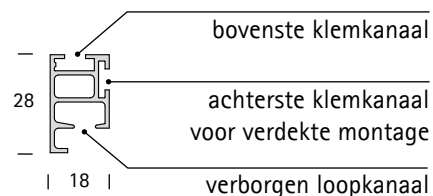

PRODUCTINFORMATIE

interstil
Vorhang-Garnituren

Profiel 28770
vlak 28mm

PRODUCTINFORMATIE

Profiel 28770 - vlak 28mm

1. Profielbeschrijving

Materiaal	aluminium
Max. lengte	580 cm
Gewicht	383 g/m
Toepassingsgebied	droge binnenruimte

2. Selectie montagemogelijkheden

Wandmontage

meerdere steunafstanden
zijn standaard

Andere afstanden zijn mogelijk

Plafondmontage

Plafondsteun
(schaduwvoeg 3 mm)

grotere afstanden

IDD montage