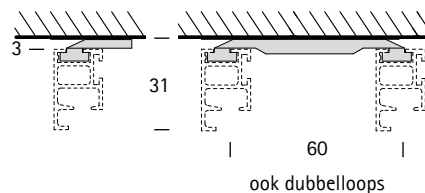

PRODUCTINFORMATIE

interstil
Vorhang-Garnituren

Profiel 28770
vlak 28mm

PRODUCTINFORMATIE

Profiel 28770 - vlak 28mm

1. Profielbeschrijving

Materiaal	aluminium
Max. lengte	580 cm
Gewicht	383 g/m
Toepassingsgebied	droge binnenruimte

2. Selectie montagemogelijkheden

Wandmontage

meerdere steunafstanden
zijn standaard

Andere afstanden zijn mogelijk

Plafondmontage

Plafondsteun
(schaduwvoeg 3 mm)

grotere afstanden

IDD montage

glad profiel aan beide zijden +
IDD steun

3. Selectie profielafwerking

Wandzijde

gladde profielsnede

vrijstaand einde
(zie foto titelpagina)

2cm afgekant einde
geen zichtbare eindkappen

4. Gordijngewicht/spanwijdte