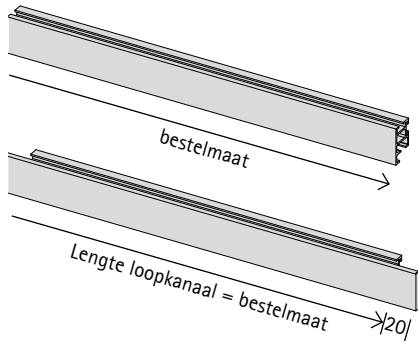

3. Selectie profielafwerking

Wandzijde

gladde profielsnede

vrijstaand einde
(zie foto titelpagina)

2cm afgekant einde
geen zichtbare eindkappen

4. Gordijngewicht/spanwijdte

A	0,25	0,50	0,75	1,00	1,25	1,50	1,75	2,00	2,50	3,00
B	220	210	200	190	180	170	165	160	155	150
C	190	180	170	160	150	140	135	130	120	115

A. gordijngewicht in kg/m
(incl. loodkoord)

B. max. steunafstand in cm (wandmontage)
C. max. steunafstand in cm (plafondmontage)

Berekening gordijngewicht:

(stofgewicht x gordijnhoogte + loodkoord) x toeslag

voorbeeld:

stofgewicht 80g/m²
loodkoord 50g/m

gordijnhoogte 240 cm
toevoeging 2,0

$(80\text{g/m}^2 \times 2,4\text{m} + 50\text{g/m}) \times 2,0 = 484\text{g/m} = 0,484\text{kg/m}$