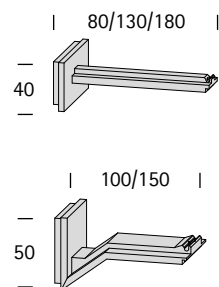

PRODUCTINFORMATIE

interstil
Vorhang-Garnituren

Profiel 28770
vlak 28mm

PRODUCTINFORMATIE

Profiel 28770 - vlak 28mm

1. Profielbeschrijving

Materiaal	aluminium
Max. lengte	580 cm
Gewicht	383 g/m
Toepassingsgebied	droge binnenruimte

2. Selectie montagemogelijkheden

Wandmontage

meerdere steunafstanden
zijn standaard

Andere afstanden zijn mogelijk

Plafondmontage

Plafondsteun
(schaduwvoeg 3 mm)

grotere afstanden

IDD montage