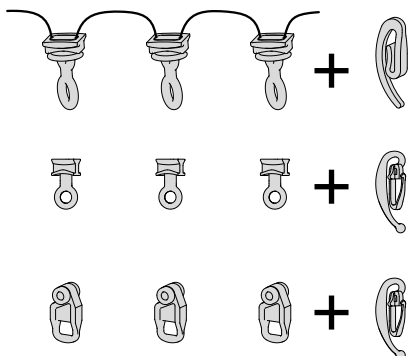

5. Selectie glijdermogelijkheden

interstil golfplooielijders

interstil glijdersysteem
voor alle confectiemogelijkheden

Runners met oog
bijzonder geschikt voor zware gordijnen