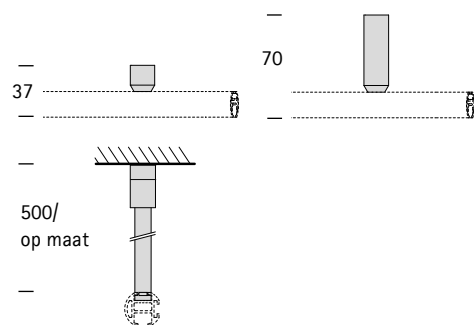

PRODUCTINFORMATIE

interstil
Vorhang-Garnituren

Profiel 23670
rond 22mm

PRODUCTINFORMATIE

Profiel 23670 - rond 22mm

1. Profielbeschrijving

Materiaal	aluminium
Max. lengte	580 cm
Gewicht	320 g/m
Toepassingsgebied	droge binnenruimte

2. Selectie montagemogelijkheden

Wandmontage

enkelloops
meerdere steunafstanden
zijn standaard
Andere afstanden zijn mogelijk

dubbelloops

Plafondmontage

design steun

Plafondsteun
(schaduwvoeg 3 mm)

grotere afstanden

Luv

Wandzijde

gladde profielsnede
zonder eindstuk

met eindkap (eenvoudig)

+ adapter

met eindstuk (decoratief)

+ adapter

4. Gordijngewicht/spanwijdte