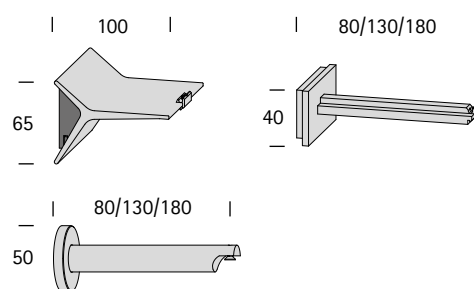

PRODUCTINFORMATIE

interstil
Vorhang-Garnituren

Profiel 23670
rond 22mm

PRODUCTINFORMATIE

Profiel 23670 - rond 22mm

1. Profielbeschrijving

Materiaal	aluminium
Max. lengte	580 cm
Gewicht	320 g/m
Toepassingsgebied	droge binnenruimte

2. Selectie montagemogelijkheden

Wandmontage

enkelloops
meerdere steunafstanden
zijn standaard
Andere afstanden zijn mogelijk

dubbelloops

Plafondmontage

design steun

Plafondsteun
(schaduwvoeg 3 mm)

grotere afstanden