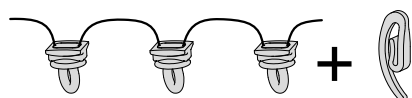

5. Selectie glijdermogelijkheden

interstil golfplooielijders