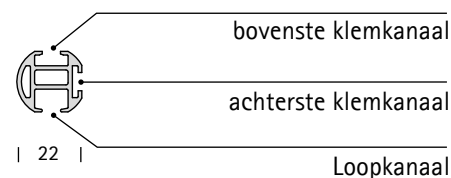

2. Selectie montagemogelijkheden

Wandmontage

enkelloops
meerdere steunafstanden
zijn standaard
Andere afstanden zijn mogelijk

dubbelloops

Plafondmontage

design steun

Plafondsteun
(schaduwvoeg 3 mm)

grotere afstanden