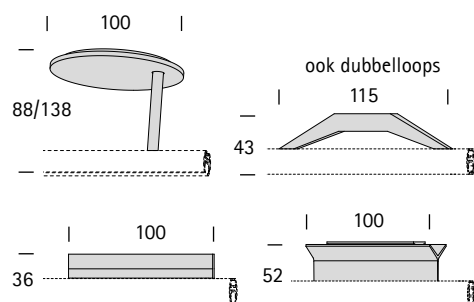

PRODUCTINFORMATIE

interstil
Vorhang-Garnituren

Profiel 23670
rond 22mm

PRODUCTINFORMATIE

Profiel 23670 - rond 22mm

1. Profielbeschrijving

Materiaal	aluminium
Max. lengte	580 cm
Gewicht	320 g/m
Toepassingsgebied	droge binnenruimte

2. Selectie montagemogelijkheden

Wandmontage

enkelloops
meerdere steunafstanden
zijn standaard
Andere afstanden zijn mogelijk

dubbelloops

Plafondmontage

design steun

Plafondsteun
(schaduwvoeg 3 mm)

grotere afstanden