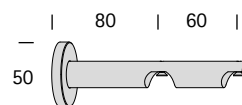

PRODUCTINFORMATIE

interstil
Vorhang-Garnituren

Profiel 23670
rond 22mm

PRODUCTINFORMATIE

Profiel 23670 - rond 22mm

1. Profielbeschrijving

Materiaal	aluminium
Max. lengte	580 cm
Gewicht	320 g/m
Toepassingsgebied	droge binnenruimte

2. Selectie montagemogelijkheden

Wandmontage

enkelloops
meerdere steunafstanden
zijn standaard
Andere afstanden zijn mogelijk

dubbelloops

Plafondmontage

design steun

Plafondsteun
(schaduwvoeg 3 mm)

grotere afstanden