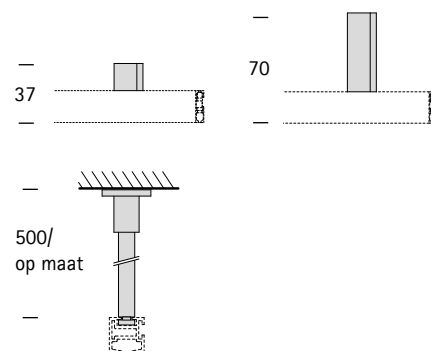

PRODUCTINFORMATIE

interstil
Vorhang-Garnituren

Profiel 22870
vierkant 20mm

PRODUCTINFORMATIE

Profiel 22870 - vierkant 20mm

1. Profielbeschrijving

Materiaal	aluminium
Max. lengte	580 cm
Gewicht	409 g/m
Toepassingsgebied	droge binnenruimte

2. Selectie montage mogelijkheden

Wandmontage

enkelloops
 meerdere steunafstanden
 zijn standaard
 Andere afstanden zijn mogelijk

dubbelloops

Plafondmontage

design steun

Plafondsteun
 (schaduwvoeg 3 mm)

grotere afstanden

IDD montage

glad profiel aan beide zijden +
 IDD steun

3. Selectie profielafwerking

Wandzijde gladde profielsnede
zonder eindstuk

met eindkap (eenvoudig) + adapter
(zie foto titelpagina)

met eindstuk (decoratief) + adapter