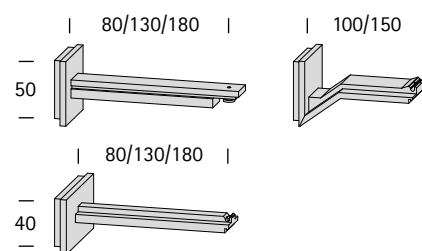

PRODUCTINFORMATIE

interstil
Vorhang-Garnituren

Profiel 22870
vierkant 20mm

PRODUCTINFORMATIE

Profiel 22870 - vierkant 20mm

1. Profielbeschrijving

Materiaal	aluminium
Max. lengte	580 cm
Gewicht	409 g/m
Toepassingsgebied	droge binnenruimte

2. Selectie montage mogelijkheden

Wandmontage

enkelloops
 meerdere steunafstanden
 zijn standaard
 Andere afstanden zijn mogelijk

dubbelloops

Plafondmontage

design steun

Plafondsteun
 (schaduwvoeg 3 mm)

grotere afstanden