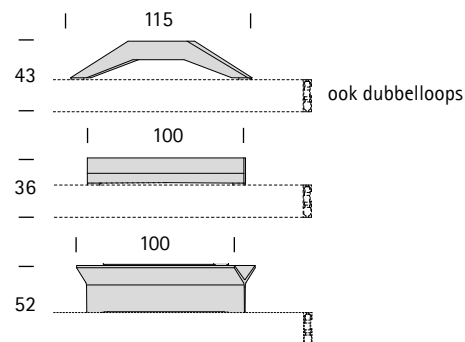

PRODUCTINFORMATIE

interstil
Vorhang-Garnituren

Profiel 22870
vierkant 20mm

PRODUCTINFORMATIE

Profiel 22870 - vierkant 20mm

1. Profielbeschrijving

Materiaal	aluminium
Max. lengte	580 cm
Gewicht	409 g/m
Toepassingsgebied	droge binnenruimte

2. Selectie montage mogelijkheden

Wandmontage

enkelloops
 meerdere steunafstanden
 zijn standaard
 Andere afstanden zijn mogelijk

dubbelloops

Plafondmontage

design steun

Plafondsteun
 (schaduwvoeg 3 mm)

grotere afstanden

IDD montage

glad profiel aan beide zijden +
 IDD steun

3. Selectie profielafwerking

Wandzijde gladde profielsnede
zonder eindstuk

met eindkap (eenvoudig) + adapter
(zie foto titelpagina)

met eindstuk (decoratief) + adapter