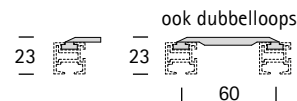

2. Selectie montage mogelijkheden

Wandmontage

enkelloops
 meerdere steunafstanden
 zijn standaard
 Andere afstanden zijn mogelijk

dubbelloops

Plafondmontage

design steun

Plafondsteun
 (schaduwvoeg 3 mm)

grotere afstanden

IDD montage

glad profiel aan beide zijden +
 IDD steun

3. Selectie profielafwerking

Wandzijde gladde profielsnede
zonder eindstuk

met eindkap (eenvoudig) + adapter
(zie foto titelpagina)

met eindstuk (decoratief) + adapter