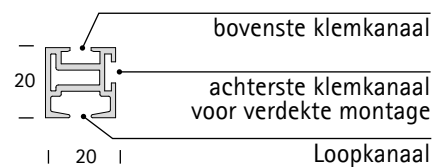

PRODUCTINFORMATIE

interstil
Vorhang-Garnituren

Profiel 22870
vierkant 20mm

PRODUCTINFORMATIE

Profiel 22870 - vierkant 20mm

1. Profielbeschrijving

Materiaal	aluminium
Max. lengte	580 cm
Gewicht	409 g/m
Toepassingsgebied	droge binnenruimte

2. Selectie montage mogelijkheden

Wandmontage

enkelloops
 meerdere steunafstanden
 zijn standaard
 Andere afstanden zijn mogelijk

dubbelloops

Plafondmontage

design steun

Plafondsteun
 (schaduwvoeg 3 mm)

grotere afstanden