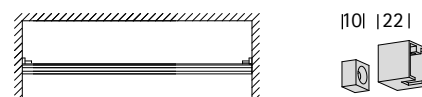

PRODUCTINFORMATIE

interstil
Vorhang-Garnituren

Profiel 22870
vierkant 20mm

PRODUCTINFORMATIE

Profiel 22870 - vierkant 20mm

1. Profielbeschrijving

Materiaal	aluminium
Max. lengte	580 cm
Gewicht	409 g/m
Toepassingsgebied	droge binnenruimte

2. Selectie montage mogelijkheden

Wandmontage

enkelloops
 meerdere steunafstanden
 zijn standaard
 Andere afstanden zijn mogelijk

dubbelloops

Plafondmontage

design steun

Plafondsteun
 (schaduwvoeg 3 mm)

grotere afstanden

IDD montage

glad profiel aan beide zijden +
 IDD steun

3. Selectie profielafwerking

Wandzijde gladde profielsnede
zonder eindstuk

met eindkap (eenvoudig) + adapter
(zie foto titelpagina)

met eindstuk (decoratief) + adapter