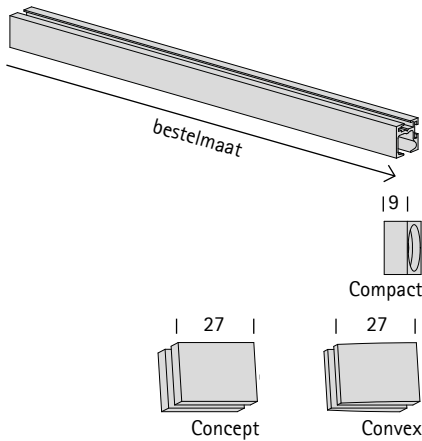

PRODUCTINFORMATIE

interstil
Vorhang-Garnituren

Profiel 22870
vierkant 20mm

PRODUCTINFORMATIE

Profiel 22870 - vierkant 20mm

1. Profielbeschrijving

Materiaal	aluminium
Max. lengte	580 cm
Gewicht	409 g/m
Toepassingsgebied	droge binnenruimte

2. Selectie montage mogelijkheden

Wandmontage

enkelloops
 meerdere steunafstanden
 zijn standaard
 Andere afstanden zijn mogelijk

dubbelloops

Plafondmontage

design steun

Plafondsteun
 (schaduwvoeg 3 mm)

grotere afstanden

IDD montage

glad profiel aan beide zijden +
 IDD steun

3. Selectie profielafwerking

Wandzijde gladde profielsnede
zonder eindstuk

met eindkap (eenvoudig) + adapter
(zie foto titelpagina)

met eindstuk (decoratief) + adapter