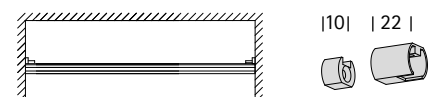

2. Selectie montagemogelijkheden

Wandmontage

enkelloops
meerdere steunafstanden zijn
standaard
Andere afstanden zijn mogelijk

dubbelloops

Plafondmontage

design steun

Plafondsteun
(schaduwvoeg 3 mm)

grotere afstanden

IDD montage

glad profiel aan beide zijden +
IDD steun

3. Selectie profielafwerking

Wandzijde

gladde profielsnede
zonder eindstuk

met eindkap (eenvoudig)

+ adapter

met eindstuk (decoratief)