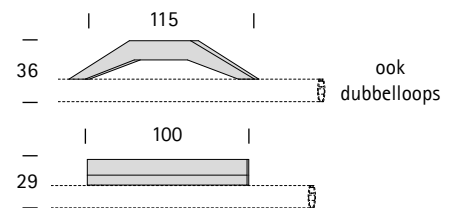

PRODUCTINFORMATIE

interstil
Vorhang-Garnituren

Profiel 16670
rond 16mm

PRODUCTINFORMATIE

Profiel 16670 - rond 16mm

1. Profielbeschrijving

| | |
|---------------------------------|--|
| Materiaal | aluminium |
| Max. lengte | 580 cm |
| Gewicht | 213 g/m |
| Toepassingsgebied belastbaar | droge binnenruimte alleen voor lichte stoffen |

2. Selectie montagemogelijkheden

Wandmontage

enkelloops
meerdere steunafstanden zijn
standaard
Andere afstanden zijn mogelijk

dubbelloops

Plafondmontage

design steun

Plafondsteun
(schaduwvoeg 3 mm)

grotere afstanden

IDD montage

glad profiel aan beide zijden +
IDD steun

3. Selectie profielafwerking

Wandzijde

gladde profielsnede
zonder eindstuk

met eindkap (eenvoudig)

+ adapter

met eindstuk (decoratief)