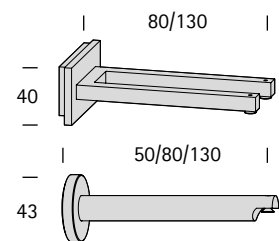

PRODUCTINFORMATIE

interstil
Vorhang-Garnituren

Profiel 16670
rond 16mm

PRODUCTINFORMATIE

Profiel 16670 - rond 16mm

1. Profielbeschrijving

| | |
|---------------------------------|--|
| Materiaal | aluminium |
| Max. lengte | 580 cm |
| Gewicht | 213 g/m |
| Toepassingsgebied belastbaar | droge binnenruimte alleen voor lichte stoffen |

2. Selectie montagemogelijkheden

Wandmontage

enkelloops
meerdere steunafstanden zijn
standaard
Andere afstanden zijn mogelijk

dubbelloops

Plafondmontage

design steun

Plafondsteun
(schaduwvoeg 3 mm)

grotere afstanden