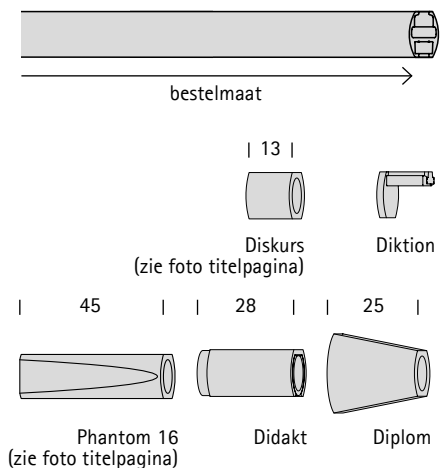

PRODUCTINFORMATIE

interstil
Vorhang-Garnituren

Profiel 16670
rond 16mm

PRODUCTINFORMATIE

Profiel 16670 - rond 16mm

1. Profielbeschrijving

| | |
|---------------------------------|--|
| Materiaal | aluminium |
| Max. lengte | 580 cm |
| Gewicht | 213 g/m |
| Toepassingsgebied belastbaar | droge binnenruimte alleen voor lichte stoffen |

2. Selectie montagemogelijkheden

Wandmontage

enkelloops
meerdere steunafstanden zijn
standaard
Andere afstanden zijn mogelijk

dubbelloops

Plafondmontage

design steun

Plafondsteun
(schaduwvoeg 3 mm)

grotere afstanden

IDD montage

glad profiel aan beide zijden +
IDD steun

3. Selectie profielafwerking

Wandzijde

gladde profielsnede
zonder eindstuk

met eindkap (eenvoudig)

+ adapter

met eindstuk (decoratief)