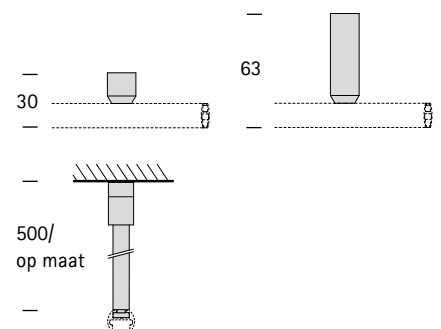

PRODUCTINFORMATIE

interstil
Vorhang-Garnituren

Profiel 16670
rond 16mm

PRODUCTINFORMATIE

Profiel 16670 - rond 16mm

1. Profielbeschrijving

| | |
|---------------------------------|--|
| Materiaal | aluminium |
| Max. lengte | 580 cm |
| Gewicht | 213 g/m |
| Toepassingsgebied belastbaar | droge binnenruimte alleen voor lichte stoffen |

2. Selectie montagemogelijkheden

Wandmontage

enkelloops
meerdere steunafstanden zijn
standaard
Andere afstanden zijn mogelijk

dubbelloops

Plafondmontage

design steun

Plafondsteun
(schaduwvoeg 3 mm)

grotere afstanden

IDD montage

glad profiel aan beide zijden +
IDD steun

3. Selectie profielafwerking

Wandzijde

gladde profielsnede
zonder eindstuk

met eindkap (eenvoudig)

+ adapter

met eindstuk (decoratief)