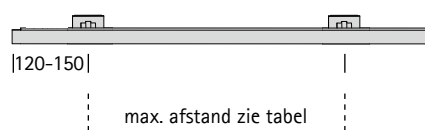

A	0,25	0,50	0,75	1,00
B	140	125	110	100
C	115	110	90	80

A. gordijngewicht in kg/m (incl. loodkoord)

B. max. steunafstand in cm (wandmontage)

C. max. steunafstand in cm (plafondmontage)

Berekening gordijngewicht:

(stofgewicht x gordijnhoogte + loodkoord) x toeslag

voorbeeld:

stofgewicht 80g/m²
loodkoord 50g/m

gordijnhoogte 240 cm
toevoeging 2,0

$$(80\text{g/m}^2 \times 2,4\text{m} + 50\text{g/m}) \times 2,0 = 484\text{g/m} = 0,484\text{kg/m}$$