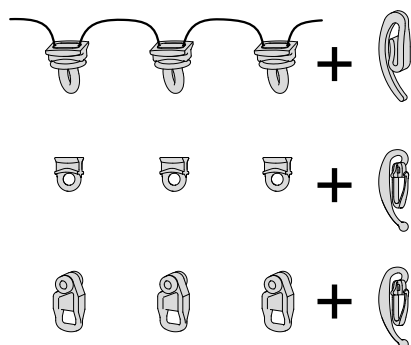

5. Selectie glijdermogelijkheden

interstil golfplooi-glijders

interstil glijdersysteem
voor alle confectiemogelijkheden

Runners met oog