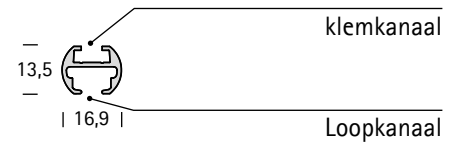

PRODUCTINFORMATIE

interstil
Vorhang-Garnituren

Profiel 16670
rond 16mm

PRODUCTINFORMATIE

Profiel 16670 - rond 16mm

1. Profielbeschrijving

| | |
|---------------------------------|--|
| Materiaal | aluminium |
| Max. lengte | 580 cm |
| Gewicht | 213 g/m |
| Toepassingsgebied belastbaar | droge binnenruimte alleen voor lichte stoffen |