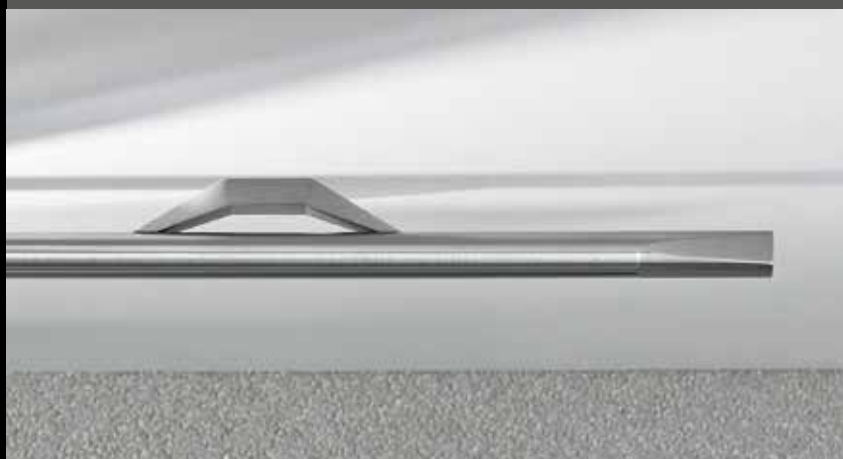

PRODUCTINFORMATIE

interstil
Vorhang-Garnituren

Profiel 16670
rond 16mm

PRODUCTINFORMATIE

Profiel 16670 - rond 16mm

1. Profielbeschrijving

| | |
|---------------------------------|--|
| Materiaal | aluminium |
| Max. lengte | 580 cm |
| Gewicht | 213 g/m |
| Toepassingsgebied belastbaar | droge binnenruimte alleen voor lichte stoffen |

2. Selectie montagemogelijkheden

Wandmontage

enkelloops
meerdere steunafstanden zijn
standaard
Andere afstanden zijn mogelijk

dubbelloops

Plafondmontage

design steun

Plafondsteun
(schaduwvoeg 3 mm)

grotere afstanden

IDD montage

glad profiel aan beide zijden +
IDD steun

3. Selectie profielafwerking

Wandzijde

gladde profielsnede
zonder eindstuk

met eindkap (eenvoudig)

+ adapter

met eindstuk (decoratief)