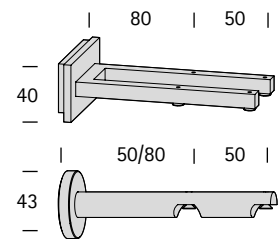

PRODUCTINFORMATIE

interstil
Vorhang-Garnituren

Profiel 16670
rond 16mm

PRODUCTINFORMATIE

Profiel 16670 - rond 16mm

1. Profielbeschrijving

| | |
|---------------------------------|--|
| Materiaal | aluminium |
| Max. lengte | 580 cm |
| Gewicht | 213 g/m |
| Toepassingsgebied belastbaar | droge binnenruimte alleen voor lichte stoffen |

2. Selectie montagemogelijkheden

Wandmontage

enkelloops
meerdere steunafstanden zijn
standaard
Andere afstanden zijn mogelijk

dubbelloops

Plafondmontage

design steun

Plafondsteun
(schaduwvoeg 3 mm)

grotere afstanden

IDD montage

glad profiel aan beide zijden +
IDD steun

3. Selectie profielafwerking

Wandzijde

gladde profielsnede
zonder eindstuk

met eindkap (eenvoudig)

+ adapter

met eindstuk (decoratief)