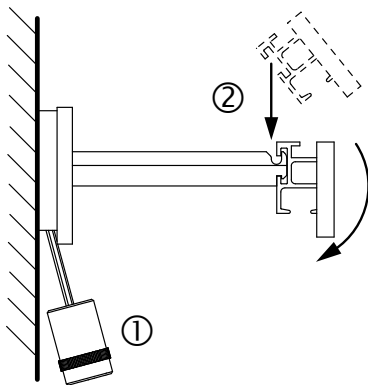

Maten voor de wandplaat montage

Montagevolgorde

1. Wandsteun monteren ①
2. Profiel inhangen ②
3. Profiel uitlijnen ③ en vastschroeven ④

horizontaal te stellen

Onderhoudsaanwijzingen

- Het product in een droge ruimte monteren.
- Stof zo af en toe met een vochtige doek verwijderen.
- Geen schuurmiddelen, niet polijsten of oplosmiddelen gebruiken.