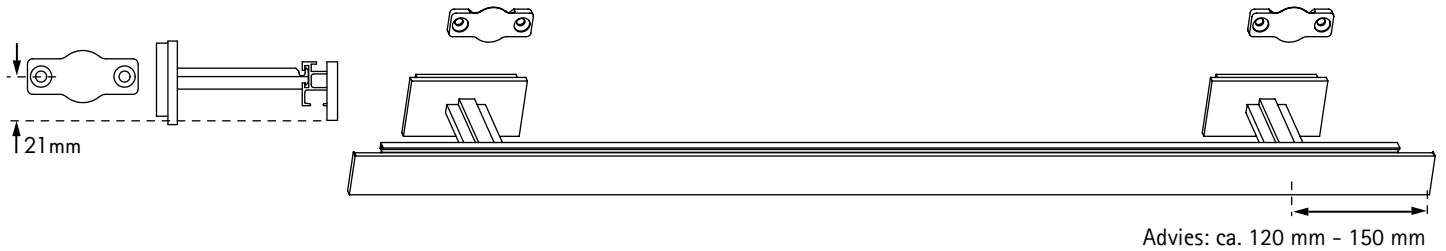

Maten voor de wandplaat montage

Montagevolgorde

1. Wandsteun monteren ①
2. Profiel inhangen ②
3. Profiel uitlijnen ③ en vastschroeven ④

horizontaal te stellen

Onderhoudsaanwijzingen

- Het product in een droge ruimte monteren.
- Stof zo af en toe met een vochtige doek verwijderen.
- Geen schuurmiddelen, niet polijsten of oplosmiddelen gebruiken.