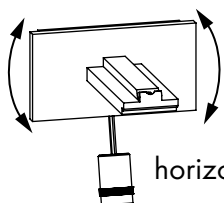

Maten voor de wandplaat montage

Montagevolgorde

1. Wandsteun monteren ①
2. Profiel inhangen ②
3. Profiel uitlijnen ③ en vastschroeven ④

horizontaal te stellen

Onderhoudsaanwijzingen

- Het product in een droge ruimte monteren.
- Stof zo af en toe met een vochtige doek verwijderen.
- Geen schuurmiddelen, niet polijsten of oplosmiddelen gebruiken.