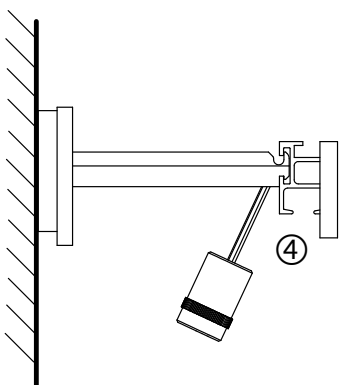

Maten voor de wandplaat montage

Montagevolgorde

1. Wandsteun monteren ①
2. Profiel inhangen ②
3. Profiel uitlijnen ③ en vastschroeven ④

horizontaal te stellen

Onderhoudsaanwijzingen

- Het product in een droge ruimte monteren.
- Stof zo af en toe met een vochtige doek verwijderen.
- Geen schuurmiddelen, niet polijsten of oplosmiddelen gebruiken.